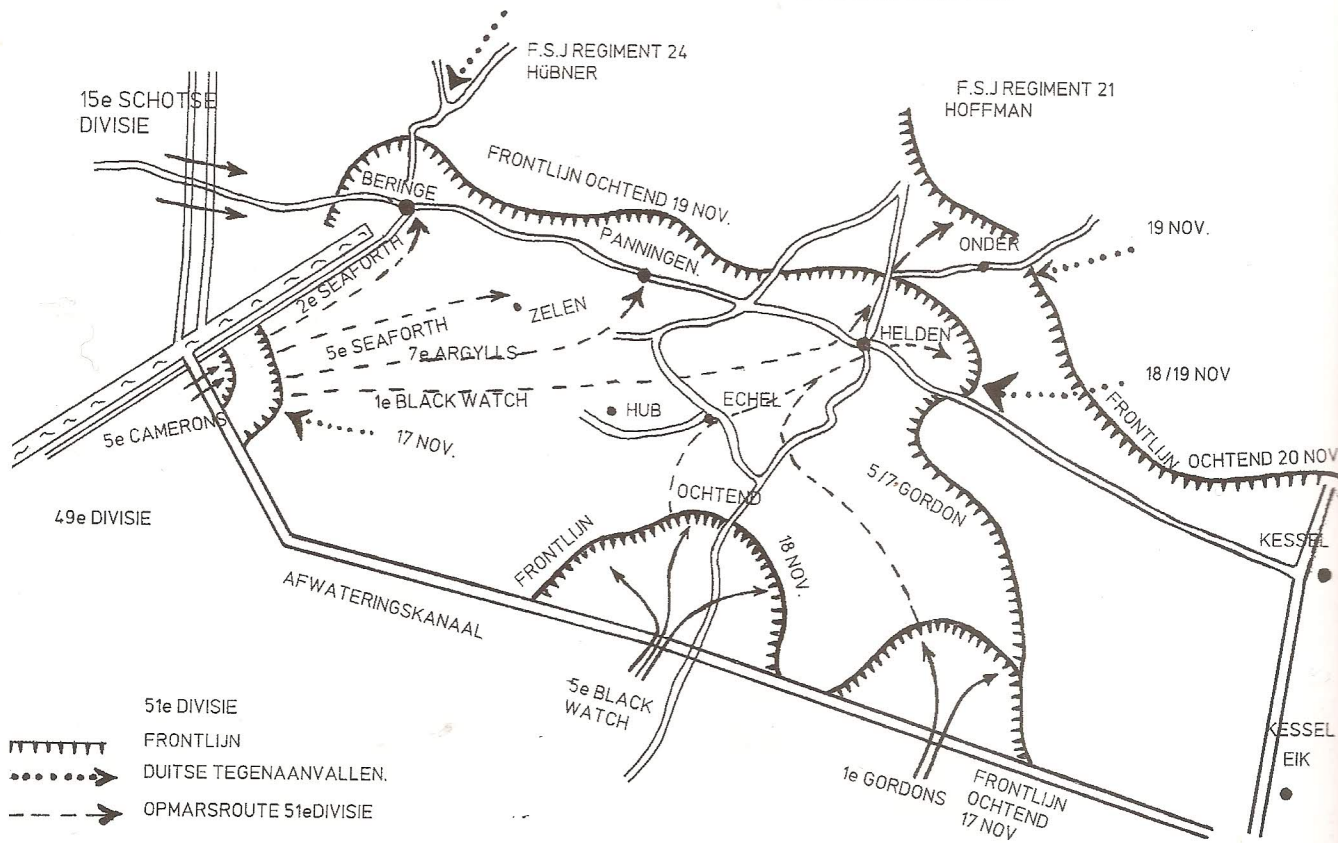

FRONTVERLOOP 17-20 NOVEMBER 51e DIVISIE

182

-  51e DIVISIE FRONTLIJN
-  DUITSE TEGENAANVALLEN.
-  OPMARSRUTE 51e DIVISIE

7e BLACK WATCH